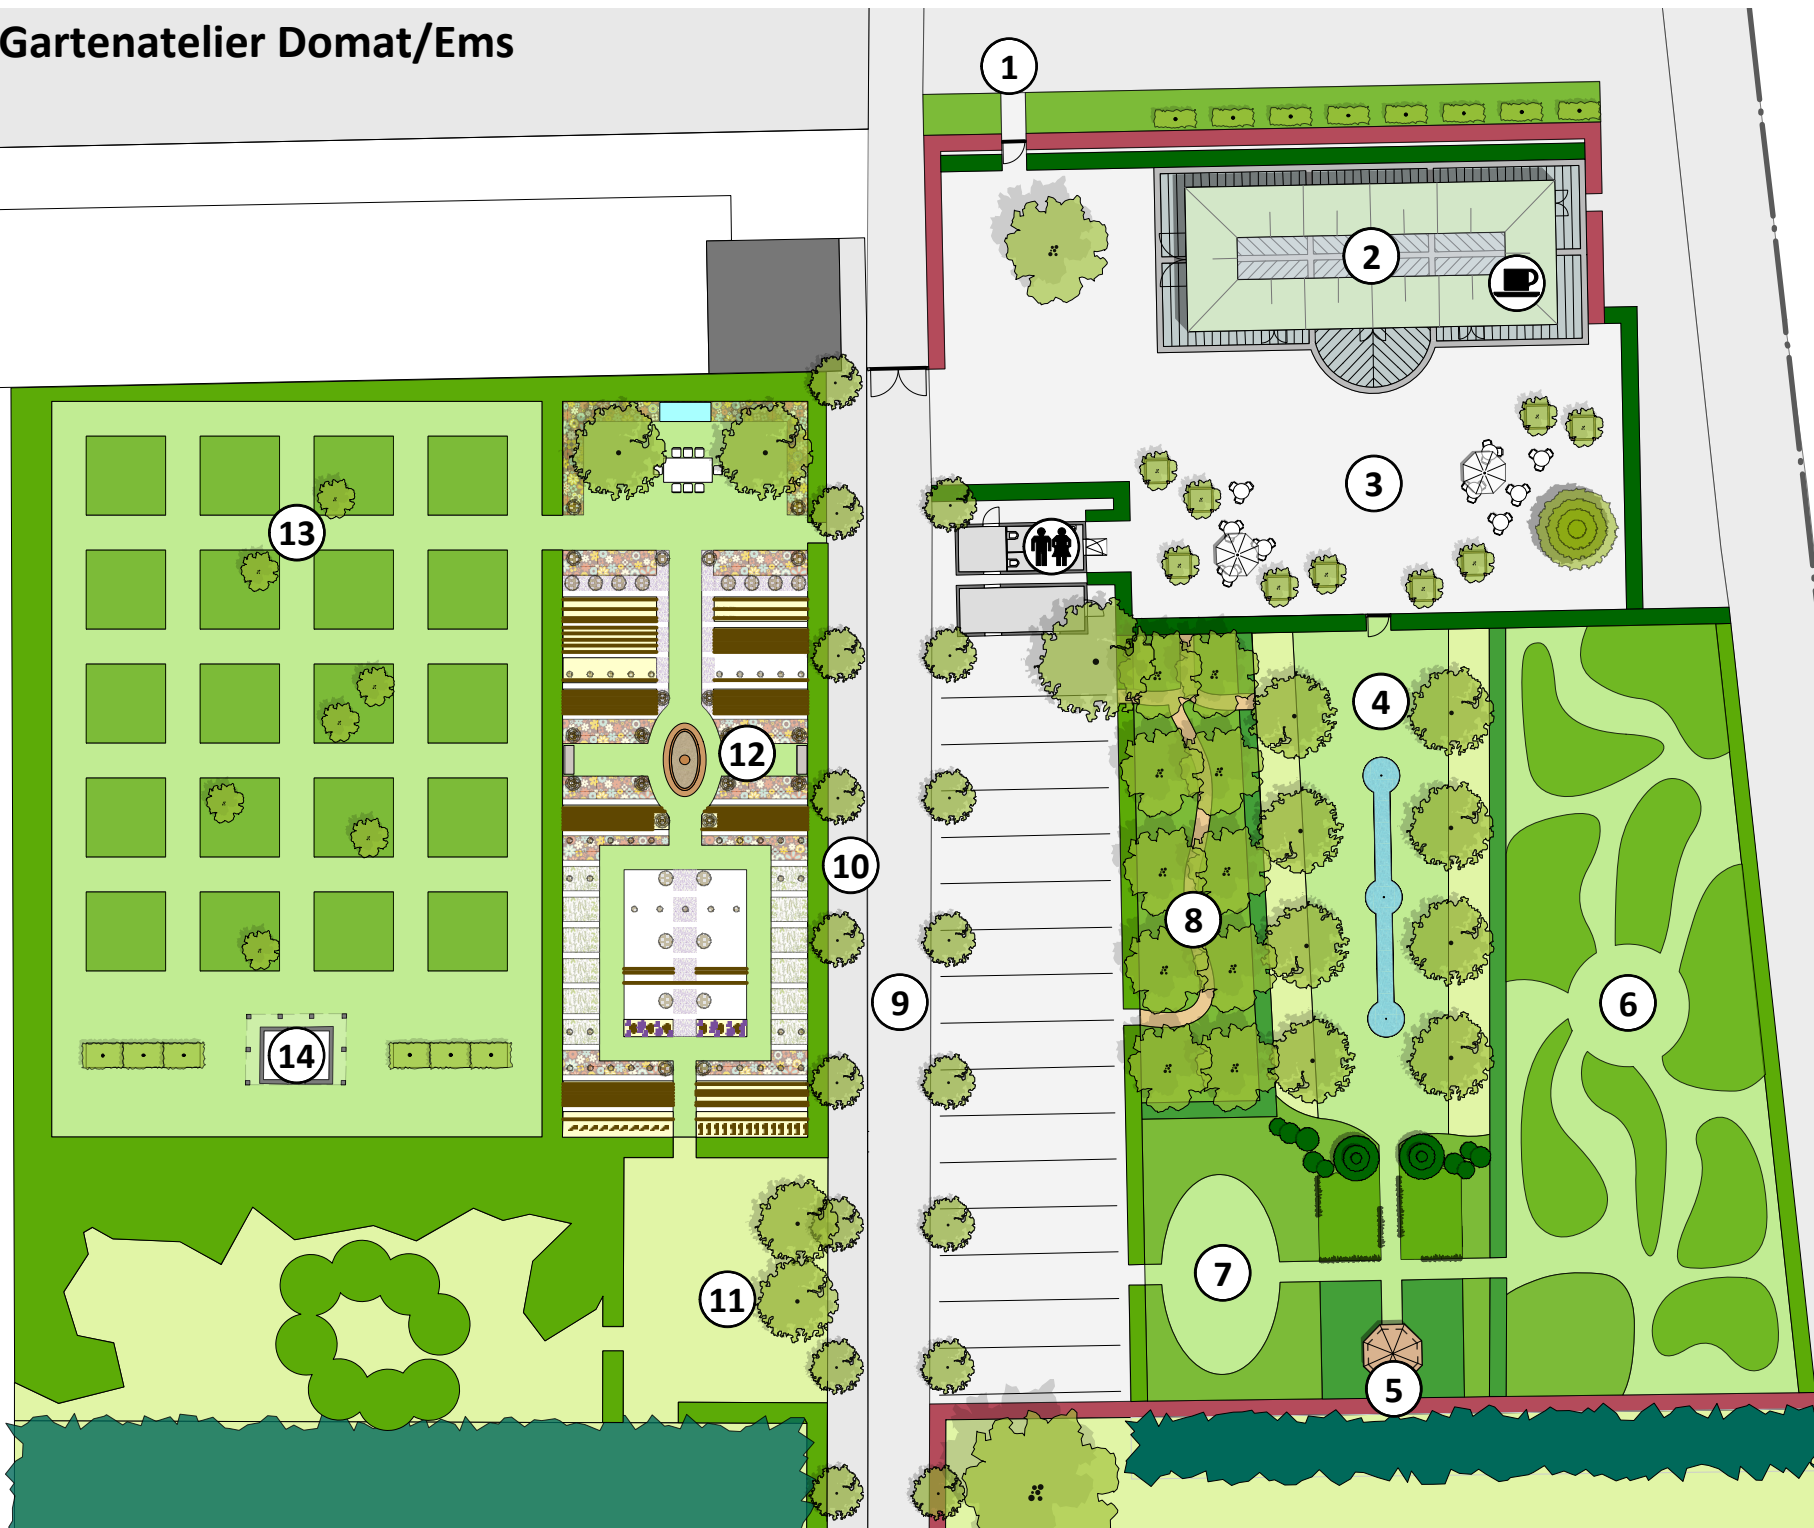

Gartenatelier Domat/Ems

- ① Eingang
- ② Glashaus
- ③ Verkaufsfläche
- ④ Wasserallee mit Bündler Obstsorten
- ⑤ Zuckerbäcker Pavillon
- ⑥ Studentenrabatten
- ⑦ ovaler Herbstgarten
- ⑧ Haselwäldchen mit Schattenpflanzen
- ⑨ Weidenallee
- ⑩ Kiesgarten
- ⑪ Tropischer Garten
- ⑫ Potager
- ⑬ Farbgarten
- ⑭ Gartenpavillon
- ☺ Toiletten
- ☕ Café